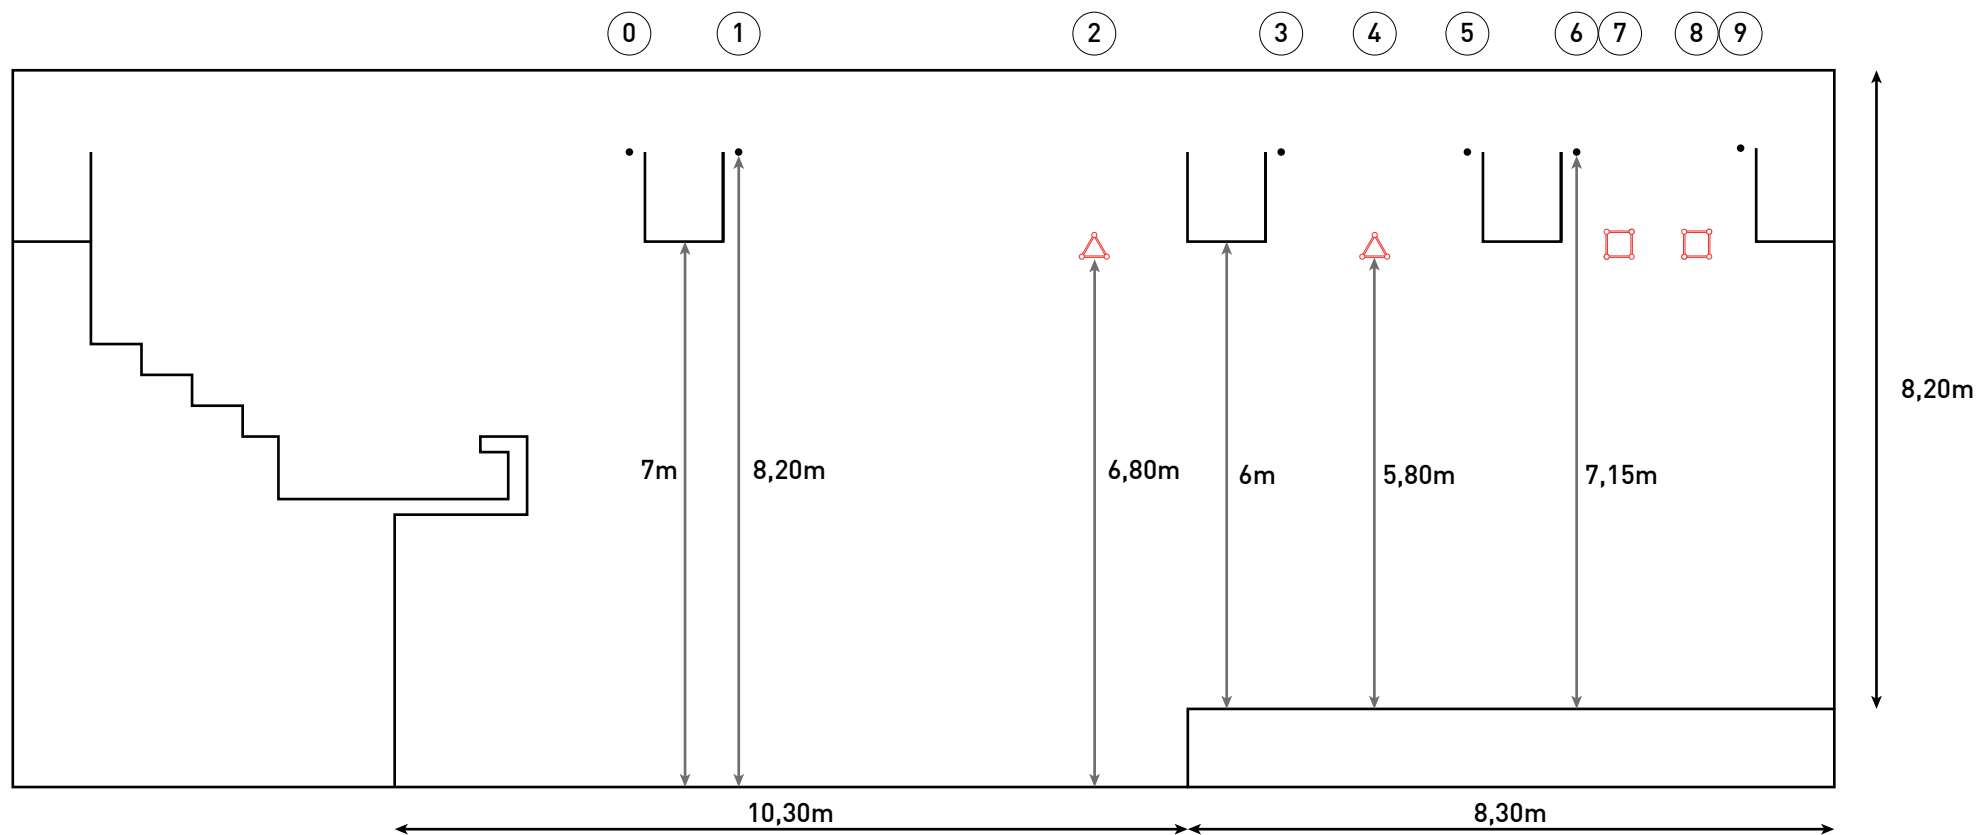

# LE SILEX VUE DE COUPE

Échelle : 0 1m 2m